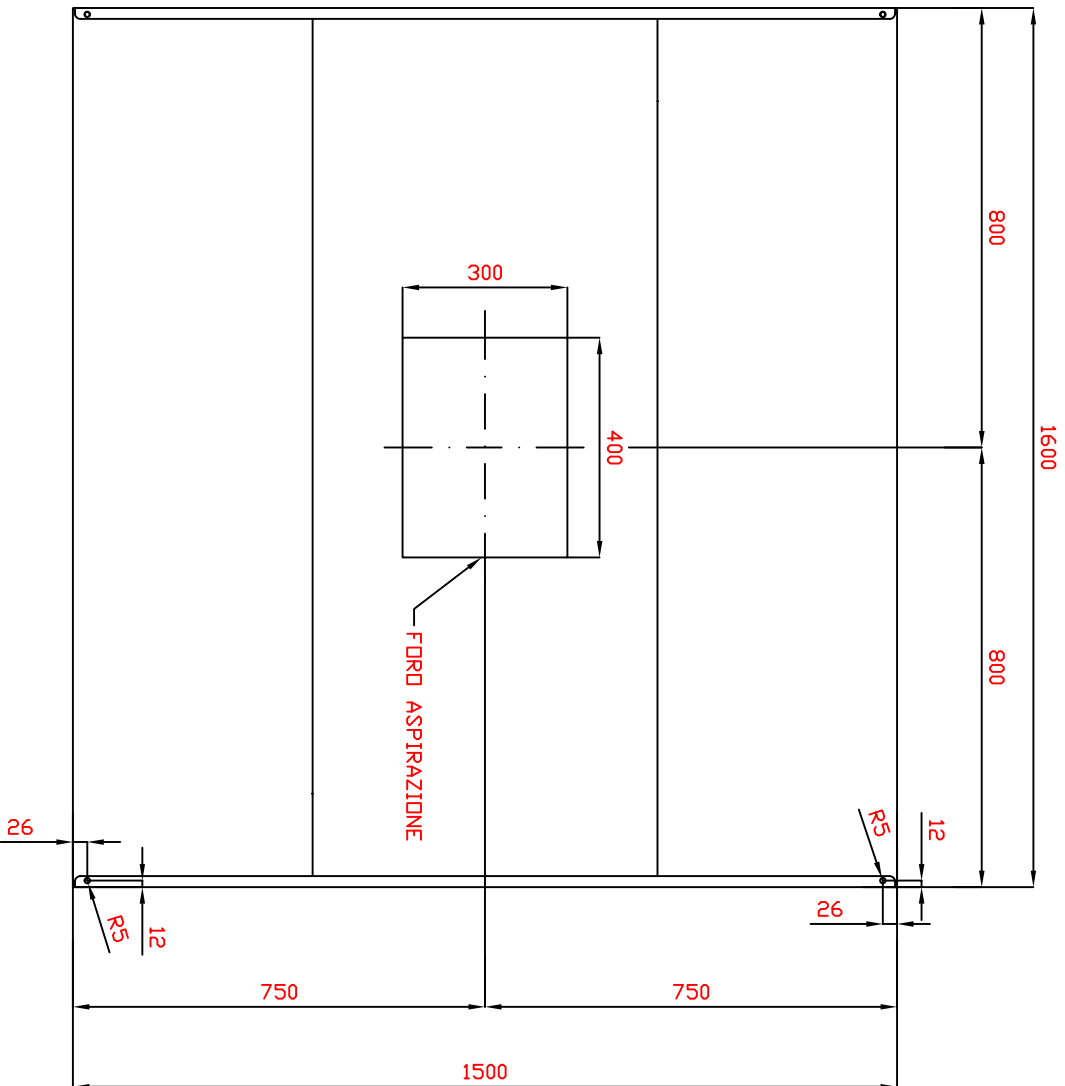

01/2012

Mod: KCC1615

Production code: CCB1516BB

Diamond
catering equipment

VISTA SUPERIORE

Rev.	descrizione della revisione			Data	approvato da
cliente :	Foglio A3	1 di 1	Rif.		Peso :
Progettato da :	Data :	Nome File :	Tol. Gen. ± 0.5	SCALE	1 : 10
	Descrizione :	CCB15168B	SV :		Finitura :
	Percorso :		DF :		MAT :